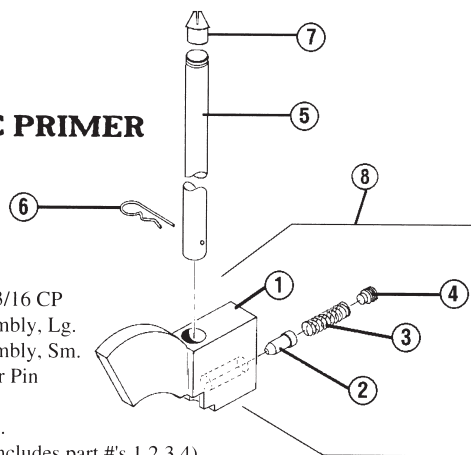

09165 RAM PRIMING UNIT

Key	Part #	Description
1	09471	Primer Rod Assemblies (Lg. & Sm.)
2	09111	Shell Holder Spring
3	09175	Ram Priming Body
4	87505	Hex Lock Nut 7/8-14
5	09176	Primer Rod Holder

09495 PRIMER POCKET SWAGER COMBO

Key	Part #	Description
1	09485	Swager Body
2	09486	Swager Rod
2	09498	Swager Rod .223 Rem
3	09604	Lock Ring, 1/4-28
4	09487	Case Stripper
-	09488	Case Stripper Washer (for A-2 Press)
4	09489	Case Stripper for Big Max
4	09490	Case Stripper (for Ammo. Mstr. Single)
5	09483	Swager Head, Large
5	09484	Swager Head, Small
6	87505	Hex Lock Nut, 7/8-14

09580 AUTOMATIC PRIMER FEED COMBO

Key	Part #	Description
1	09598	Body
2	09595	Stop Pin
3	09596	Coil Spring
4	09591	Setscrew, 1/4-28x3/16 CP
5	09581	Primer Tube Assembly, Lg.
5	09582	Primer Tube Assembly, Sm.
6	09599	Primer Tube Cotter Pin
7	09585	Primer Pickup, Lg.
7	09586	Primer Pickup, Sm.
8	09594	Body Assembly (Includes part #'s 1,2,3,4)

09512 STANDARD PRIMING TOOL

Key	Part #	Description
1	09513	Main Body Casting
2	09111	Spring Clip
4	09514	Handle Cam Assembly
5	09518	Handle Cam Pin
6	09519	Shell Holder Adaptor
7	09520	Coil Spring
8	09591	Setscrew, 1/4-28x3/16" CP
9	09522	Adaptor Sleeve
10	09471	Primer Rod Assembly (Lg & Sm)