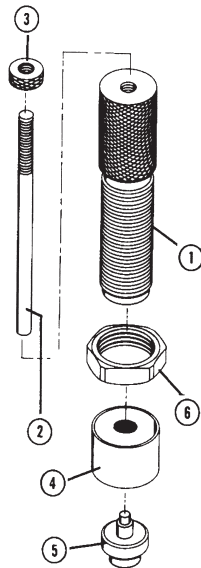

09165 RAM PRIMING UNIT

Key	Part #	Description
1	09471	Primer Rod Assemblies (Lg. & Sm.)
2	09111	Shell Holder Spring
3	09175	Ram Priming Body
4	87505	Hex Lock Nut 7/8-14
5	09176	Primer Rod Holder

09495 PRIMER POCKET SWAGER COMBO

Key	Part #	Description
1	09485	Swager Body
2	09486	Swager Rod
2	09498	Swager Rod .223 Rem
3	09604	Lock Ring, 1/4-28
4	09487	Case Stripper
-	09488	Case Stripper Washer (for A-2 Press)
4	09489	Case Stripper for Big Max
4	09490	Case Stripper (for Ammo. Mstr. Single)
5	09483	Swager Head, Large
5	09484	Swager Head, Small
6	87505	Hex Lock Nut, 7/8-14

09580 AUTOMATIC PRIMER FEED COMBO

Key	Part #	Description
1	09598	Body
2	09595	Stop Pin
3	09596	Coil Spring
4	09591	Setscrew, 1/4-28x3/16 CP
5	09581	Primer Tube Assembly, Lg.
5	09582	Primer Tube Assembly, Sm.
6	09599	Primer Tube Cotter Pin
7	09585	Primer Pickup, Lg.
7	09586	Primer Pickup, Sm.
8	09594	Body Assembly (Includes part #'s 1,2,3,4)

09512 STANDARD PRIMING TOOL

Key	Part #	Description
1	09513	Main Body Casting
2	09111	Spring Clip
4	09514	Handle Cam Assembly
5	09518	Handle Cam Pin
6	09519	Shell Holder Adaptor
7	09520	Coil Spring
8	09591	Setscrew, 1/4-28x3/16" CP
9	09522	Adaptor Sleeve
10	09471	Primer Rod Assembly (Lg & Sm)