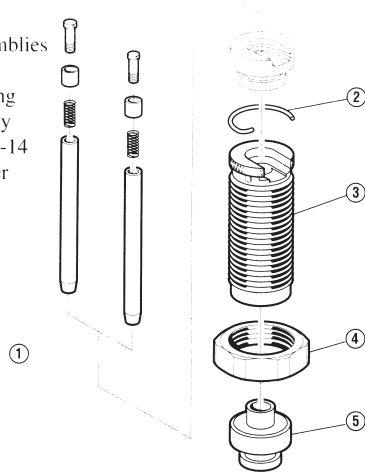

09165 RAM PRIMING UNIT

Key	Part #	Description
1	09471	Primer Rod Assemblies (Lg. & Sm.)
2	09111	Shell Holder Spring
3	09175	Ram Priming Body
4	87505	Hex Lock Nut 7/8-14
5	09176	Primer Rod Holder

09495 PRIMER POCKET SWAGER COMBO

Key	Part #	Description
1	09485	Swager Body
2	09486	Swager Rod
2	09498	Swager Rod .223 Rem
3	09604	Lock Ring, 1/4-28
4	09487	Case Stripper
-	09488	Case Stripper Washer (for A-2 Press)
4	09489	Case Stripper for Big Max
4	09490	Case Stripper (for Ammo. Mstr. Single)
5	09483	Swager Head, Large
5	09484	Swager Head, Small
6	87505	Hex Lock Nut, 7/8-14

09580 AUTOMATIC PRIMER FEED COMBO

Key	Part #	Description
1	09598	Body
2	09595	Stop Pin
3	09596	Coil Spring
4	09591	Setscrew, 1/4-28x3/16 CP
5	09581	Primer Tube Assembly, Lg.
5	09582	Primer Tube Assembly, Sm.
6	09599	Primer Tube Cotter Pin
7	09585	Primer Pickup, Lg.
7	09586	Primer Pickup, Sm.
8	09594	Body Assembly (Includes part #'s 1,2,3,4)

09512 STANDARD PRIMING TOOL

Key	Part #	Description
1	09513	Main Body Casting
2	09111	Spring Clip
4	09514	Handle Cam Assembly
5	09518	Handle Cam Pin
6	09519	Shell Holder Adaptor
7	09520	Coil Spring
8	09591	Setscrew, 1/4-28x3/16" CP
9	09522	Adaptor Sleeve
10	09471	Primer Rod Assembly (Lg & Sm)