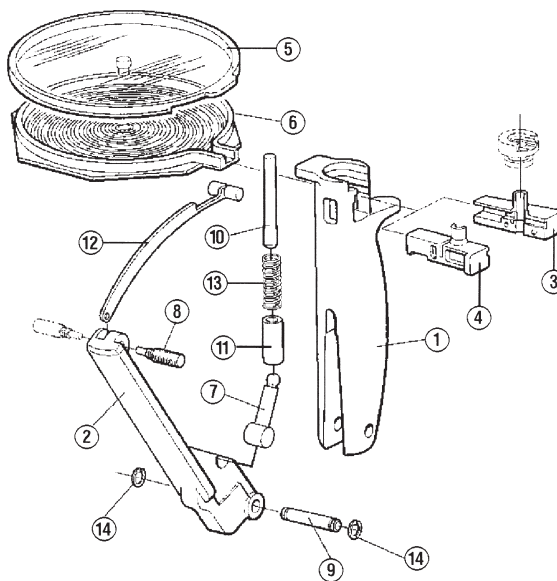

90200 HAND PRIMING TOOL

Key	Part #	Description
1	7-90201	Hand Priming Tool Body
2	7-90202	Handle
3	1-90203	Primer Feed, Large Right Half
3	1-90205	Primer Feed, Small Right Half
4	1-90204	Primer Feed, Large Left Half
4	1-90206	Primer Feed, Small Left Half
5	1-90207	Primer Tray Lid
6	1-90208	Primer Tray
7	7-90220	Pivot Link Assembly
8	7-90211	Safety Gate Screw
9	7-90212	Handle Pin
10	7-90213	Primer Rod, Small
10	7-90214	Primer Rod, Large
11	7-90215	Link Follower
12	1-90221	Safety Gate Assembly
13	1-90217	Return Spring
14	187549	Retaining Ring (2) External

09550 UNIVERSAL PRIMER ARM-2

Key	Part #	Description
1	◆	Body
2	09552	Plug & Sleeve & Spring, Lg.
2	09553	Plug & Sleeve & Spring, Sm.

◆ Not Available Separately

09450 POSI-PRIME HAND PRIMING TOOL

Key	Part #	Description
1	◆	Hand Priming Tool Body Assembly
2	09111	Shell Holder Ram Clip Spring
3	09549	Primer Rod Assembly (Lg. & Sm.)

Key	Part #	Description
1	09462	Main Body Casting
2	09472	Automatic Primer Feed Arm
3	09595	Stop Pin
4	09596	Coil Spring
5	09591	Setscrew, 1/4-28 x 3/16 CP
6	09464	Shoulder Bolt 7/16
7	09473	Handle
9	09264	Handle Grip
10	09467	Setscrew, 5/16-18 x 3/8 HD
11	09468	Main Ram
12	09471	Primer Rod Assembly (Lg. & Sm.)
13	09111	Spring Clip
14	09581	Primer Tube Assembly, Large
14	09582	Primer Tube Assembly, Small
15	09599	Primer Tube Cotter Pin
16	09465	Return Spring