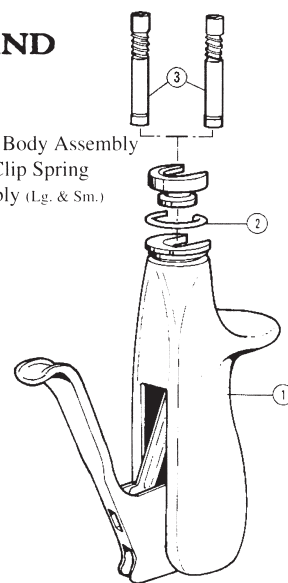

09450 POSI-PRIME HAND PRIMING TOOL

Key	Part #	Description
1	◆	Hand Priming Tool Body Assembly
2	09111	Shell Holder Ram Clip Spring
3	09549	Primer Rod Assembly (Lg. & Sm.)

◆ Not Available Separately