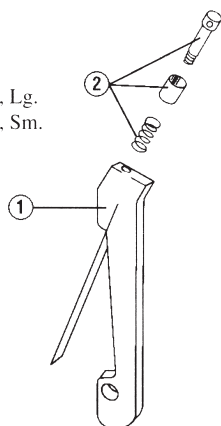

90200 HAND PRIMING TOOL

Key	Part #	Description
1	7-90201	Hand Priming Tool Body
2	7-90202	Handle
3	1-90203	Primer Feed, Large Right Half
3	1-90205	Primer Feed, Small Right Half
4	1-90204	Primer Feed, Large Left Half
4	1-90206	Primer Feed, Small Left Half
5	1-90207	Primer Tray Lid
6	1-90208	Primer Tray
7	7-90220	Pivot Link Assembly
8	7-90211	Safety Gate Screw
9	7-90212	Handle Pin
10	7-90213	Primer Rod, Small
10	7-90214	Primer Rod, Large
11	7-90215	Link Follower
12	1-90221	Safety Gate Assembly
13	1-90217	Return Spring
14	187549	Retaining Ring (2) External

09550 UNIVERSAL PRIMER ARM-2

Key	Part #	Description
1	◆	Body
2	09552	Plug & Sleeve & Spring, Lg.
2	09553	Plug & Sleeve & Spring, Sm.

◆ Not Available Separately

09450 POSI-PRIME HAND PRIMING TOOL

Key	Part #	Description
1	◆	Hand Priming Tool Body Assembly
2	09111	Shell Holder Ram Clip Spring
3	09549	Primer Rod Assembly (Lg. & Sm.)

Key	Part #	Description
1	09462	Main Body Casting
2	09472	Automatic Primer Feed Arm
3	09595	Stop Pin
4	09596	Coil Spring
5	09591	Setscrew, 1/4-28 x 3/16 CP
6	09464	Shoulder Bolt 7/16
7	09473	Handle
9	09264	Handle Grip
10	09467	Setscrew, 5/16-18 x 3/8 HD
11	09468	Main Ram
12	09471	Primer Rod Assembly (Lg. & Sm.)
13	09111	Spring Clip
14	09581	Primer Tube Assembly, Large
14	09582	Primer Tube Assembly, Small
15	09599	Primer Tube Cotter Pin
16	09465	Return Spring