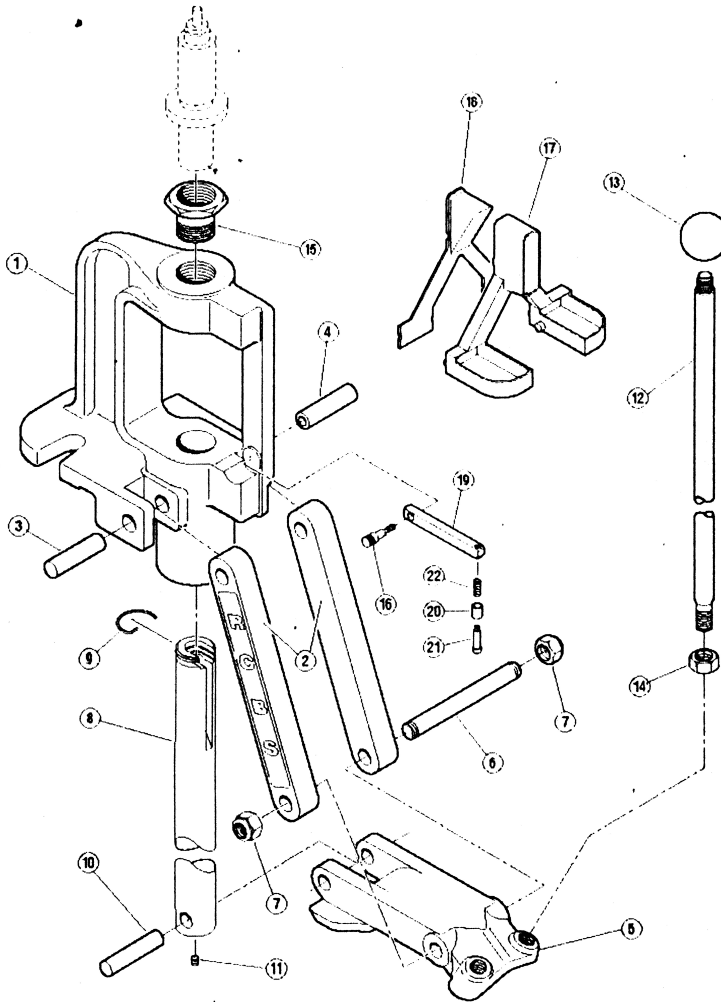

ROCK CHUCKER SUPREME PRESS PARTS LIST

Key	Part#	Description
1	709193	Frame
2	788902	Linkage Arm (2)
3	709127	Link Pin, Left
4	709128	Link Pin, Right
5	709196	Toggle Block
6	709197	Toggle Block Pin
7	187212	7/16-20 Nyloc Nut (2)
8	709194	Ram
9	109112	Ram Clip Spring
10	788255	Ram Pin
11	187219	1/4-28 x 3/8" Setscrew
12	709198	Handle

Key	Part#	Description
13	109121	Handle Ball
14	109136	5/8-18 Hex Jam Nut
15	709138	Press Bushing
16	709195	RC IV Primer Arm Pin
17	109145	Primer Catcher Front
18	109146	Primer Catcher Back
19	788212	Primer Arm
20	709506	Primer Sleeve, LG
20	709507	Primer Sleeve, SM
21	709554	Primer Plug, LG
21	709555	Primer Plug, SM
22	109508	Primer Plug Spring